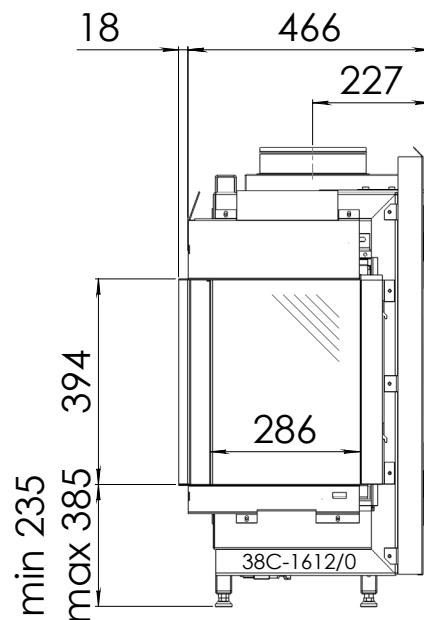

Gebruik uitsluitend na schriftelijke toestemming DRU Verwarming B.V. / Usage only after written consent of DRU Verwarming B.V. www.drufire.com

Metro 130XT/2 left/right

Datum: 10-11-2011
Date:

Bladnr.: 1 / 1
Pagennr.:

Wijzigingen voorbehouden / Subject to changes