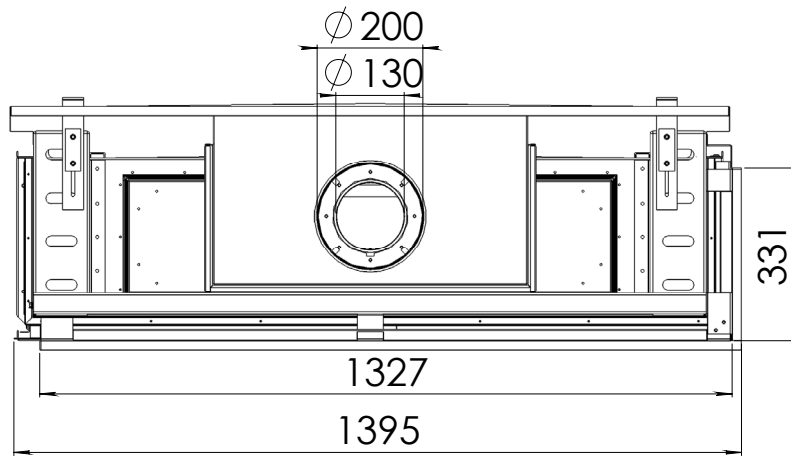

Wijzigingen voorbehouden / Subject to changes

Gebruik uitsluitend na schriftelijke toestemming DRU Verwarming B.V. / Usage only after written consent of DRU Verwarming B.V. www.drufire.com

Metro 130XT/2 left/right