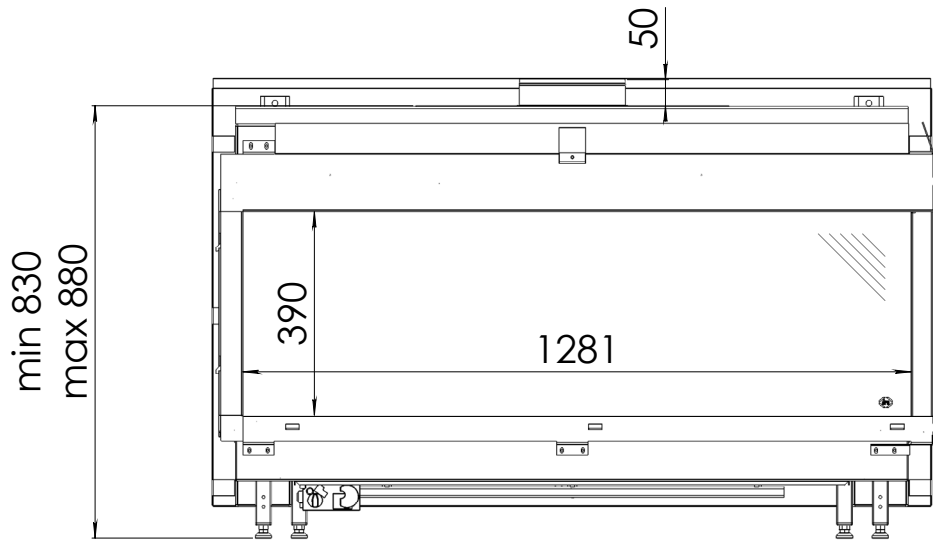

Wijzigingen voorbehouden / Subject to changes

Gebruik uitsluitend na schriftelijke toestemming DRU Verwarming B.V. / Usage only after written consent of DRU Verwarming B.V. www.drufire.com

Metro 130XT/2 left/right