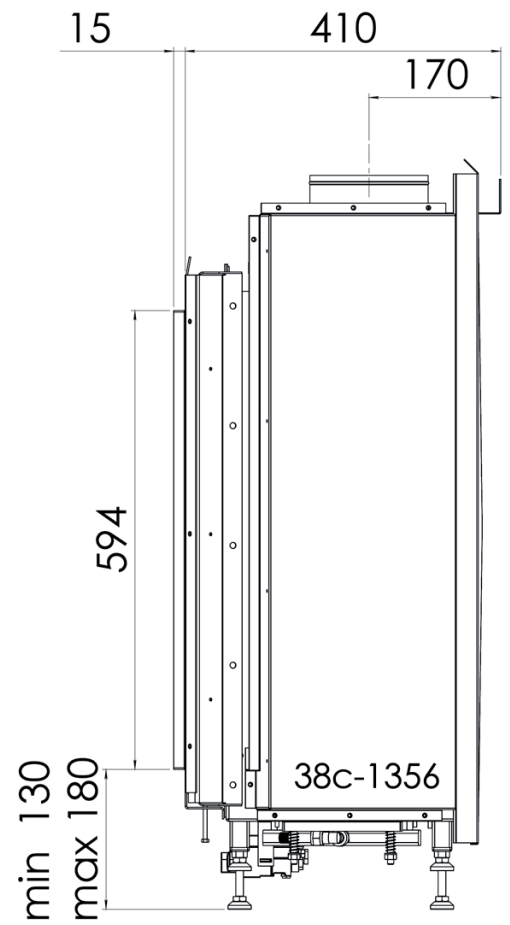

min 920
max 970

min 130
max 180

Gebruik uitsluitend na schriftelijke toestemming DRU Verwarming B.V.
Usage only after written consent from DRU Verwarming B.V.
www.drufire.com

Venteo Slim Line II

Datum: 13-03-2009
Date: